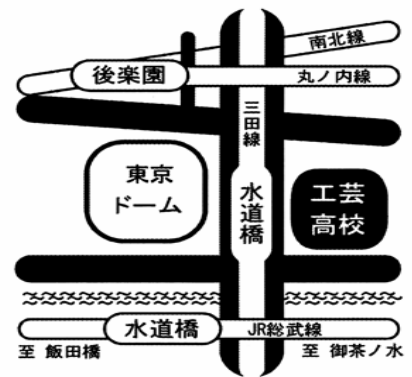

平成24年5月23日

都内在住の中学生及び
中学生保護者のみなさんへ

東京都立工芸高等学校
校長 松本 光正
全日制 総務部

平成24年度第1回「授業公開及び学校説明」のお知らせ

本校では下記のとおり、平成24年度第1回「授業公開及び学校説明」を行います。
工芸・デザイン系の学習内容に興味・関心のある中学生や保護者の方には是非ご覧いただき、中学生のみなさんが自己の特性や進路希望に合った学校を選択する上での有効な機会にしていいただければ幸いです。ご来校をお待ちしています。

記

1. 日時
   平成24年6月16日（土）
   10:20～ 授業公開受付
   10:30～12:10 授業公開・作品展示等

   14:30～ 学校説明受付
   15:00～16:00 学校説明
2. 本校の設置学科 アートクラフト科、マシクラフト科、インテリア科、グラフィックアーツ科、デザイン科

1. 場所・交通
   東京都文京区本郷1-3-9
   JR総武線・都営地下鉄三田線 水道橋駅下車すぐ
   東京地下鉄 丸ノ内線・南北線 後楽園駅下車5分
   都営地下鉄 大江戸線 春日駅下車10分

1. 申し込み方法等
   - ・ 事前申込は必要ありません。当日、直接お越しください。
   - ・ 上履きは必要ありません。
   - ・ 駐車場はございません。お車での来校はご遠慮ください。
   - ・ 第2回「授業公開及び学校説明会」は、11月17日（土）を予定しています。
   - ・ 学校見学は随時受け付けていますので、お電話でご予約ください。

東京都立工芸高等学校
TEL03-3814-8755 (8:30～17:00) Fax 03-3812-4855
副校長：原田・守屋 全日制総務部：諏佐(すさ)