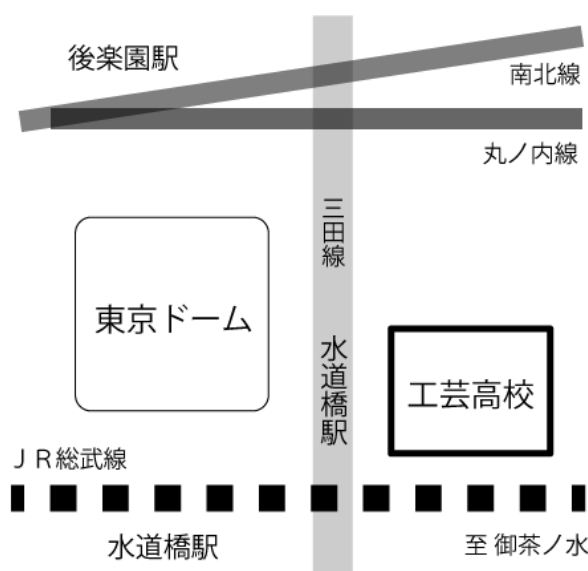

アートクラフト科

マシンクラフト科

インテリア科

グラフィックアーツ科

デザイン科

工芸高校にいらしてみませんか？

美術・工芸の授業に関わる情報や進路に関わることが豊富にある学校です。

中学校教員対象

学校紹介

令和元年 8 月 20 日 (火)

15:30~16:30 (受付 15:00~)

同日 13:30~15:30 に中学生・保護者向けの
学校見学会があり、こちらにも参加できます。

都立工芸高校は、都内で唯一の工芸・デザインを専門に学べる専門高校です。普通高校とは違ったカリキュラムでさまざまなものづくりを学び社会に羽ばたいていく人材を育成しています。この催しは中学校の先生方に本校のことを知っていただくことが目的になっています。